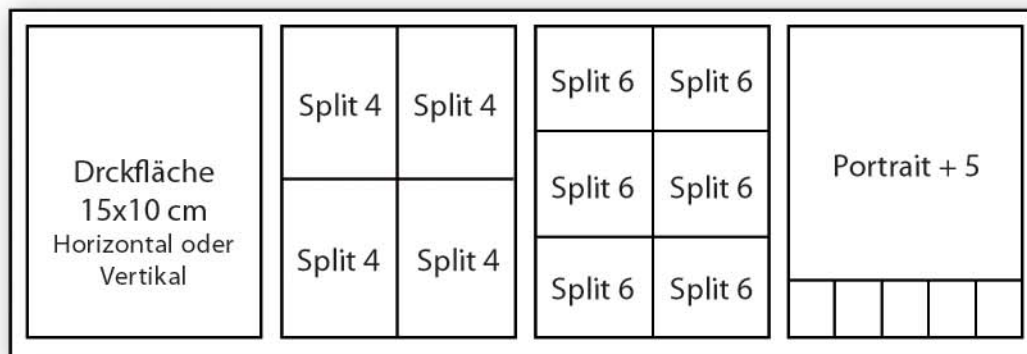

Großer Spaßfaktor ! Hervorragende Werbewirksamkeit!

Wir vermieten
Fotoautomaten

www.fotoautomatenvermietung.de

High quality photo prints

- Für die Fotos steht eine Druckfläche von 15 x 10 cm zur Verfügung, die beliebig bedruckt werden kann.
- Egal ob farbig oder schwarz/weiß, ob mit oder ohne Logo, Grafik oder Text -
- Egal, wieviel Fotos in welcher Größe -
- Ihre Wünsche setzen wir um - **kostenlos!**

Druckfläche 15 x 10 cm
Horizontal oder Vertikal

Kurz den Touchscreen berühren - schon geht's los!

Sie bestimmen, ob ein von Ihnen vorgesehenes Format ausgedruckt oder dem Anwender eine Produktauswahl angeboten werden soll.